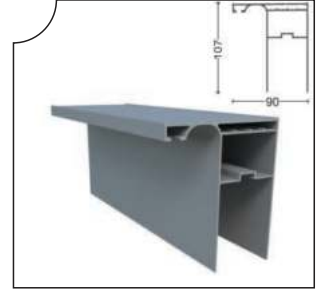

## Profiller Profiles

PRGLD-1001 Oluklu Kasa Profili  
Dropper Frame Profile

Ağırlık/Weight  
1.70 kg/m

PRGLD-1002 Baza Profili  
Aluminum Glass Profile

Ağırlık/Weight  
0.88 kg/m

PRGLD-1003 Perdelik Ayak Profili  
Aluminum Curtain Profile