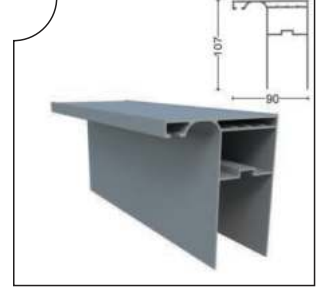

## Profiller Profiles

PRGLD-1001 Oluklu Kasa Profili  
Dropper Frame Profile

Ağırlık/Weight  
1.671 kg/m

PRGLD-1002 Baza Profili  
Aluminum Glass Profile

Ağırlık/Weight  
0.875 kg/m

PRGLD-1003 Perdelik Ayak Profili  
Aluminum Curtain Profile