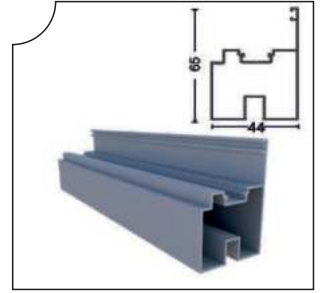

Ağırlık/Weight  
0.88 kg/m

PRGLD-1003 Perdelik Ayak Profili  
Aluminum Curtain Profile

Ağırlık/Weight  
1.622 kg/m

GLD-1004 Yan Kasa Profili  
Aluminum Side Profile

Ağırlık/Weight  
0.45 kg/m

PRGLD-1008 8 mm İspanyolet Kol Profili  
8 mm Espagnolette Arm Profile