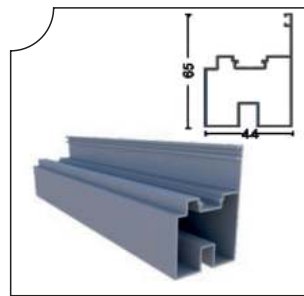

PRGLD-1008 8 mm İspanyolet Kol Profili
8 mm Espagnolette Arm Profile

Ağırlık/Weight
0.78 kg/m