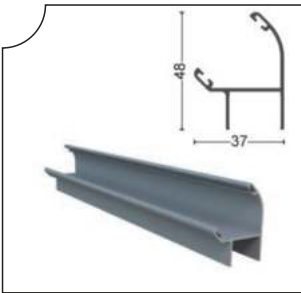

ISICM21-1006 135° Fıtil
Aluminum 135° Seal

Ağırlık/Weight
0.438 kg/m