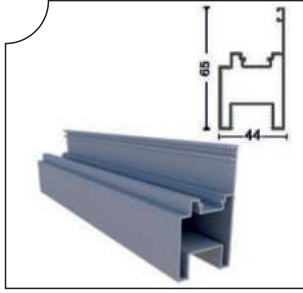

ISICM21-1009 İspanyolet Kollu Profil
Espagnolette Arm Profile

Ağırlık/Weight
0.72 kg/m