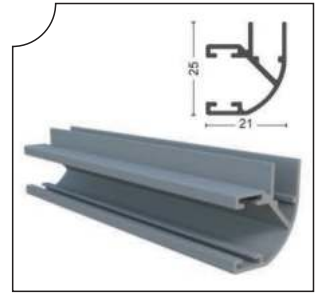

ALMFTL-1004 90° Fitol
90° Seal

Ağırlık/Weight
0.28 kg/m