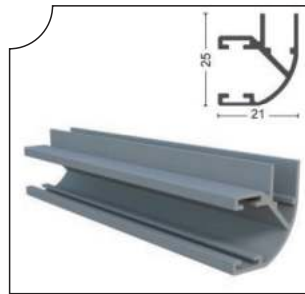

ALMFTL-1004 90° Fitiil
Aluminum 90° Seal

Ağırlık/Weight
0.289 kg/m