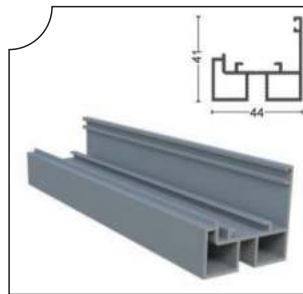

PRGLD-1005 Tıjlı Kollu Fitol
Espagnolette Arm Seal

Ağırlık/Weight
0.72 kg/m