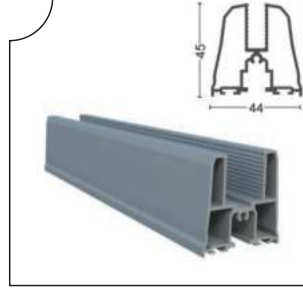

## Profiller Profiles

PRGLD-1001 Oluklu Kasa Profili  
Dropper Frame Profile

Ağırlık/Weight  
1.671 kg/m

PRGLD-1002 Baza Profili  
Aluminum Glass Profile

Ağırlık/Weight  
0.875 kg/m

PRGLD-1003 Perdelik Ayak Profili  
Aluminum Curtain Profile