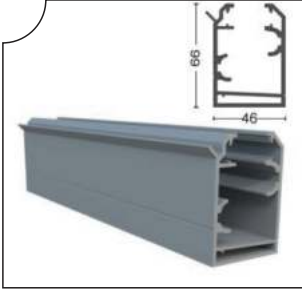

Pro Gold Seri 8 mm Contahlı Seri
Pro Gold Series 8mm (With Pvc Seal)

Profiller Profiles

PRGLD-1001 Oluklu Kasa Profili
Dropper Frame Profile

Ağırlık/Weight
1.70 kg/m