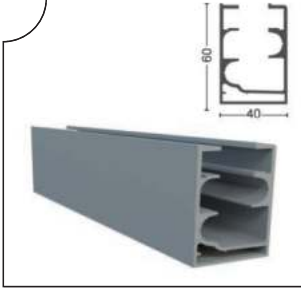

Gold Plus Seri
Gold Plus Series

Profiller Profiles

GLDPLS-1001 Kasa Profili
Frame Profile
Ağırlık/Weight
1.372 kg/m