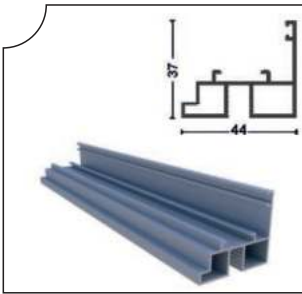

PRGLD-1009 İspanyolet Kol Profil Karşılığı
8 mm Espagnolette Arm Profile Of Opposite

Ağırlık/Weight
0.56 kg/m