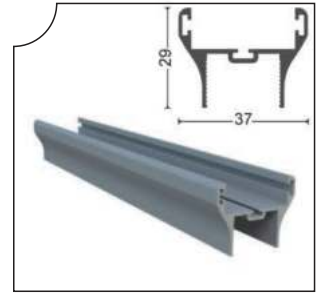

ISICM21-1005 Büyük H Fıtil
Big "H" Aluminum Seal

Ağırlık/Weight
0.436 kg/m