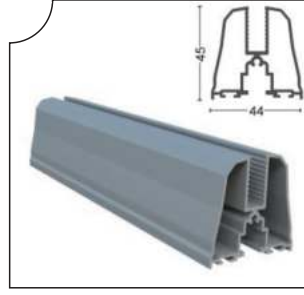

## Profiller Profiles

PRGLD-1001 Oluklu Kasa Profili  
Dropper Frame Profile

Ağırlık/Weight  
1.70 kg/m

PRGLD-1002 Baza Profili  
Aluminum Glass Profile

Ağırlık/Weight  
0.88 kg/m

PRGLD-1003 Perdelik Ayak Profili  
Aluminum Curtain Profile