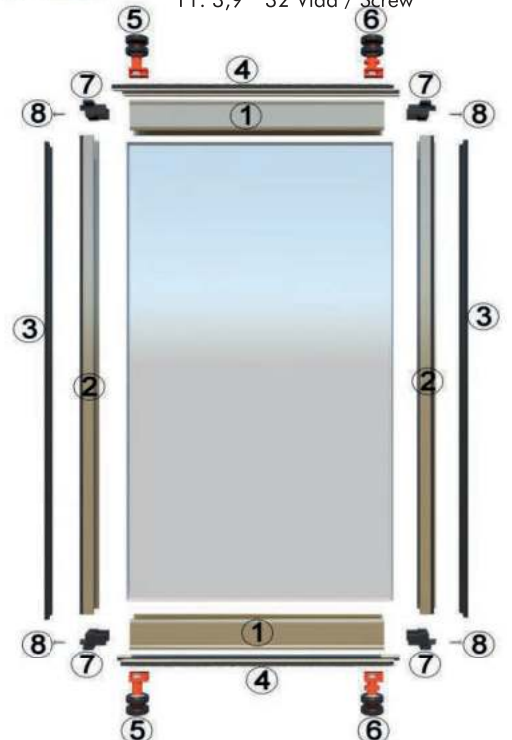

Pro Gold Seri 31 mm Isıcamlı
Pro Gold Series Double Glass (31mm)

Montaj Installation

Ürün Kodu Product Code

1. ISICM21-1001
2. ISICM31-1010
3. ISICM31-1011
4. ISICM31-1013
5. YRDMCAKS-1027
6. YRDMCAKS-1020
7. YRDMCAKS-1019
8. YRDMCAKS-1029
9. GLD-2005
10. GLD-2006
11. PRGLD-2009
12. ISICM31-2006
13. ISICM31-2005
14. 3,9 * 32 Vida / Screw

Ürün Kodu Product Code

1. ISICM21-1001
2. ISICM31-1010
3. YRDMCAKS-1026
4. YRDMCAKS-1020
5. YRDMCAKS-1019
6. PRGLD-2002/PRGLD-2004
7. PRGLD-2001/PRGLD-2003
8. KLFTL-1005
9. ISICM31-2006
10. ISICM-2005
11. 3,9 * 32 Vida / Screw

Ürün Kodu Product Code

1. ISICM21-1001
2. ISICM31-1010
3. YRDMCAKS-1019
4. KLFTL-1004
5. PRGLD-2002/PRGLD-2004
6. PRGLD-2001/PRGLD-2003
7. ISICM31-2006
8. 3,9 * 32 Vida / Screw