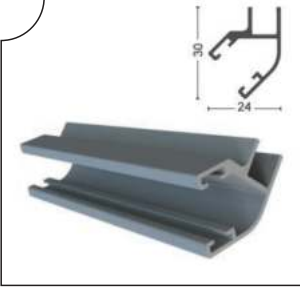

ALMFTL-1003 135° Fıtil
135° Seal

Ağırlık/Weight
0.29 kg/m