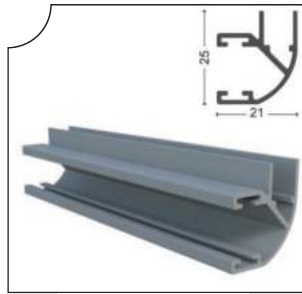

ALMFTL-1004 90 Fıtıl
Aluminum 90 Seal
Ağırlık/Weight
0.289 kg/m