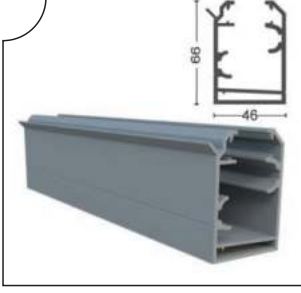

Pro Gold Seri 21 mm Isıcamlı
Pro Gold Series Double Glass (21mm)

Profiller Profiles

PRGLD-1001 Oluklu Kasa Profili
Dropper Frame Profile

Ağırlık/Weight
1.671 kg/m