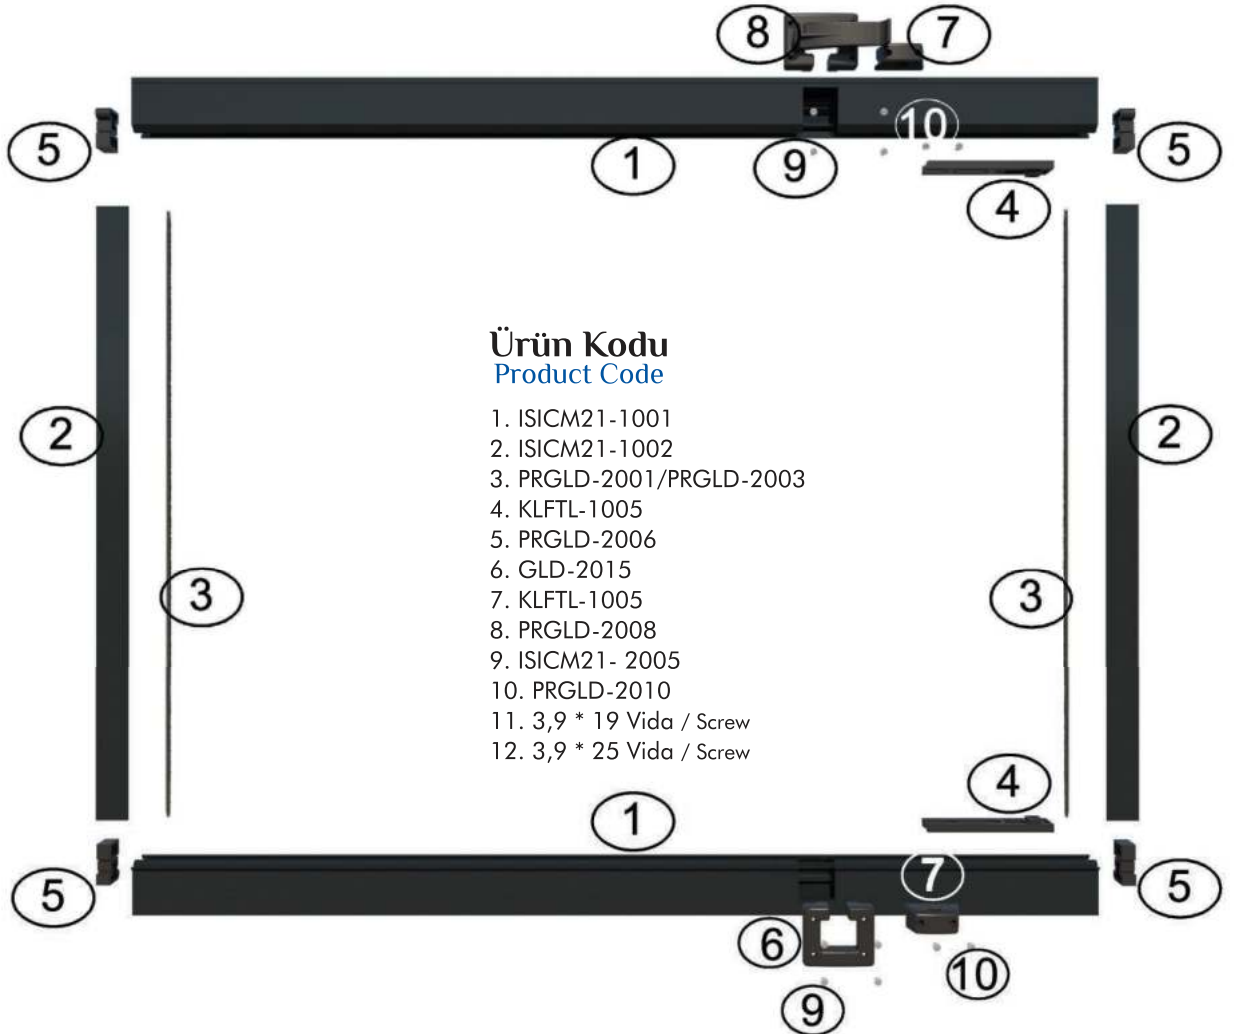

Montaj Installation