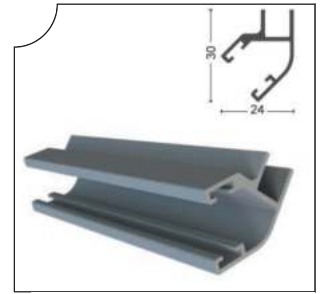

ALMFTL-1003 135 Fıtıl
Aluminum 135 Seal
Ağırlık/Weight
0.258 kg/m