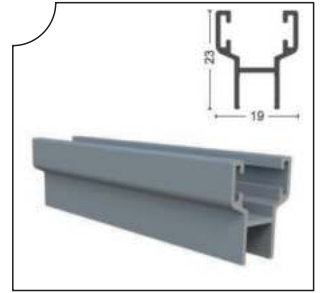

Ağırlık/Weight  
0.826 kg/m

GLD-1005 Perdelik Ayar Profili  
Aluminum Curtain Profile

Ağırlık/Weight  
1.254 kg/m

GLD-1004 Yan Kasa Profili  
Aluminum Side Profile

Ağırlık/Weight  
1.412 kg/m

ALMFTL-1002 Büyük H Fitiil  
Big H Seal