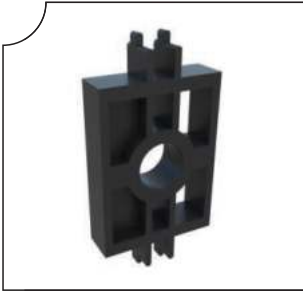

GLDPLS-2006 Tekli Bakla
1-Stage Brake