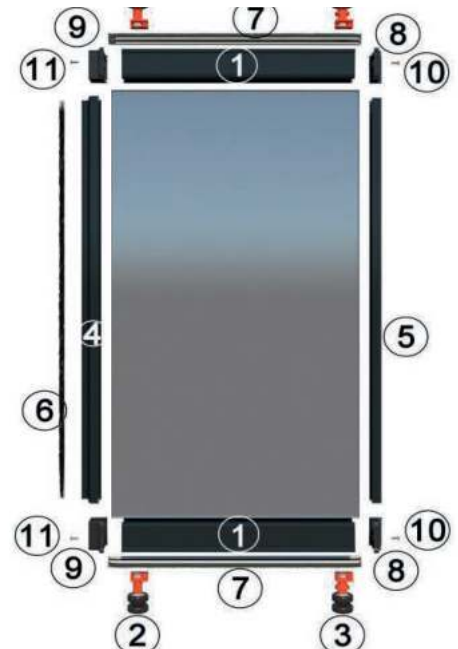

Ürün Kodu Product Code

1. ISICM21-1001
2. PRGLD-2002/PRGLD-204
3. PRGLD-2001/PRGLD-2003
4. ISICM21-1003
5. ISICM21-1008
6. KLFTL-1002
7. KLFTL-1005
8. ISICM-21 2001
9. ISICM21- 2002
10. 3,9 * 19 Vida / Screw
11. 3,9 * 25 Vida / Screw