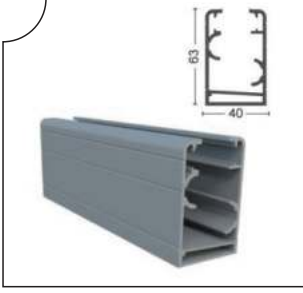

Profiller Profiles

GLD-1001 Kasa Profili
Frame Profile

Ağırlık/Weight
1.278 kg/m