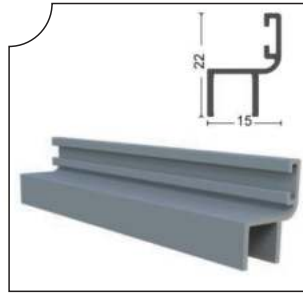

ALMFTL-1001 Küçük h Fitol
Small h Seal

Ağırlık/Weight
0.16 kg/m