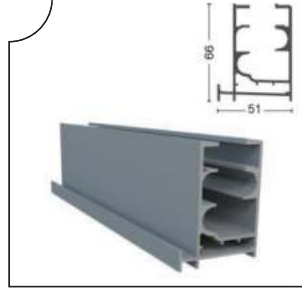

GLDPLS-1001 Kasa Profili
Dropper Frame Profile
Ağırlık/Weight
1.539 kg/m