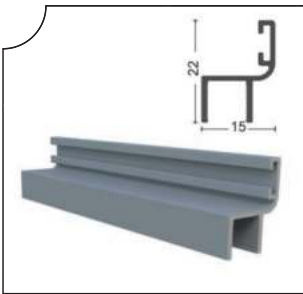

ALMFTL-1001 Küçük h Fitiil
Small "h" Aluminum Seal

Ağırlık/Weight
0.153 kg/m