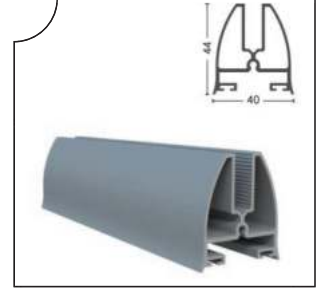

GLDPLS-1003 Baza Profili
Aluminum Glass Profile
Ağırlık/Weight
0.854 kg/m