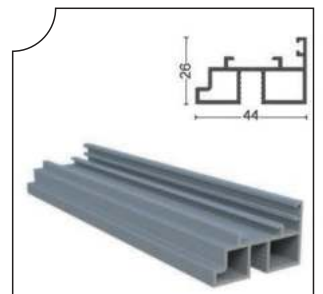

Ağırlık/Weight  
0.78 kg/m

PRGLD-1009 İspanyolet Kol Profil Karşılığı  
8 mm Espagnolette Arm Profile Of Opposite

Ağırlık/Weight  
0.56 kg/m

PRGLD-1005 Tıjlı Kollu Fitol  
Espagnolette Arm Seal

Ağırlık/Weight  
0.72 kg/m