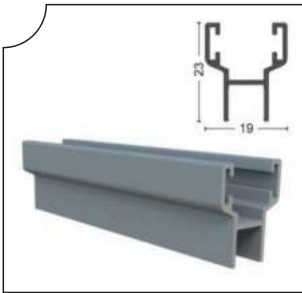

ALMFTL-1002 Büyük H Fitol
Big H Seal

Ağırlık/Weight
0.21 kg/m