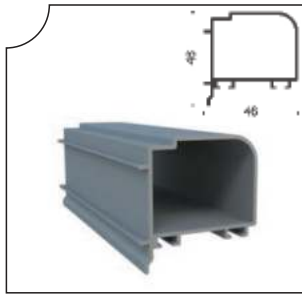

ISICM31-1014 90° Adaptör
Aluminum 90° Seal

Ağırlık/Weight
0.682 kg/m