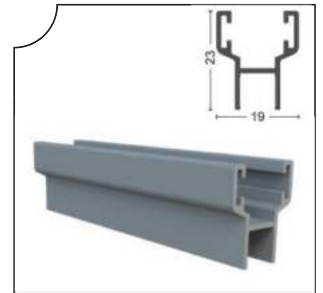

GLD-1005 Perdelik Ayar Profili  
Aluminum Curtain Profile  
Ağırlık/Weight  
1.254 kg/m

GLDPS-1004 Yan Kasa  
Aluminum Side Profile  
Ağırlık/Weight  
0.423 kg/m

ALMFTL-1002 Büyük H Fıtıl  
Big "H" Aluminum Seal  
Ağırlık/Weight  
0.207 kg/m