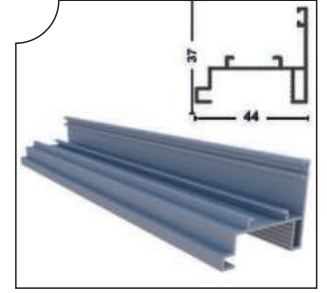

Ağırlık/Weight  
1.622 kg/m

GLD-1004 Yan Kasa Profili  
Aluminum Side Profile

Ağırlık/Weight  
0.631 kg/m

ISICM31-1016 İspanyolet Kollu Profil  
Espagnolette Arm Profile

Ağırlık/Weight  
0.77 kg/m

ISICM31-1017 İspanyolet Kollu Profil  
Espagnolette Arm Profile Of Opposite