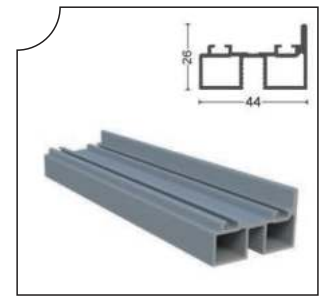

PRGLD-1004 Küçük h Fıtil Contalı
Aluminum Small "h" Seal (With PVC Seal)

Ağırlık/Weight
0.63 kg/m