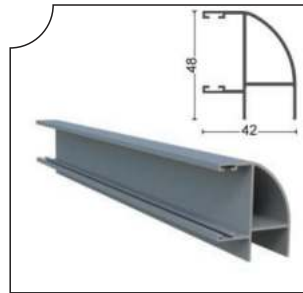

Ağırlık/Weight  
0.336 kg/m

ISICM21-1005 Büyük H Fıtil  
Big "H" Aluminum Seal

Ağırlık/Weight  
0.436 kg/m

ISICM21-1006 135° Fıtil  
Aluminum 135° Seal

Ağırlık/Weight  
0.438 kg/m

ISICM21-1007 90° Fıtil  
Aluminum 90° Seal