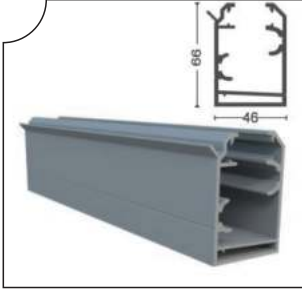

Pro Gold Seri 8 - 10 mm
Pro Gold Series (8-10mm)

Profiller Profiles

PRGLD-1001 Oluklu Kasa Profili
Dropper Frame Profile

Ağırlık/Weight
1.7 kg/m