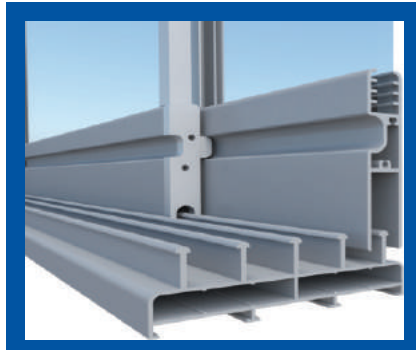

Klasik Sürme Cam 8-10 mm Classic Sliding Glass (8-10mm)

Real Cam Balkon Sistemleri' nin ürünlerinden bir tanesi klasik sürme cam balkondur. 5 raydan oluşur eşikli ve eşiksiz seçeneği bulunan bir seridir. İç ve dış mekanlarda tercih edilmektedir. Sürgülü ve alttan taşımalı bir sistem olan Klasik sürme seride kayar cam panellerin her yöne toplanabilme özelliği vardır. Kullanılan temperli camlar sayesinde güvenlik sağlamaktadır.

One of the products of Real Glass Balcony Systems It is a classic sliding glass balcony. The system consists of 5 rails, with thresholds and without thresholds. It is preferred indoors and outdoors. Sliding glass panels in the classic sliding series, which is a sliding and bottom carrying system, have the ability to be collected in all directions. Thanks to the tempered glass used, it provides security.