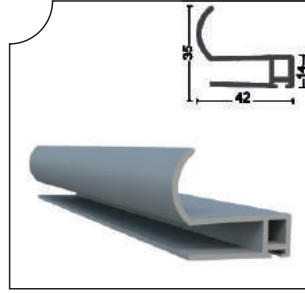

Ağırlık/Weight
1.488 kg/m

SRM-1003 Eşiksiz Alt Kasa Profili
Without Treshold - Lower Frame Alm. Profile

Ağırlık/Weight
0.766 kg/m

SRM-1004 Baza 8 mm Profili
Aluminum Glass Profile(8 mm)

Ağırlık/Weight
1.167 kg/m

SRM-1005 Baza 10 mm Profili
Aluminum Glass Profile(10 mm)

Ağırlık/Weight
1.134 kg/m

SRM-1006 Yan Dikme Profili
Aluminum Side Profile

Ağırlık/Weight
0.928 kg/m

SRM-1007 "U" Profili
"U" Profile

Ağırlık/Weight
0.395 kg/m

SRM-1008 Sürme Bitim Profili
End Profile

Ağırlık/Weight
0.596 kg/m

SRM-1009 Çekme Profili (10 mm)
Pull Profile (10 mm)

Ağırlık/Weight
0.135 kg/m

SRM-1010 Çekme Profili (8 mm)
Pull Profile (8 mm)

Ağırlık/Weight
0.284 kg/m