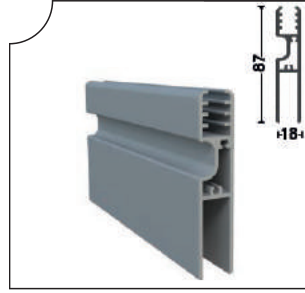

Ağırlık/Weight
1.488 kg/m

SRM-1003 Eşiksiz Alt Kasa Profili
Without Treshold - Lower Frame Alm. Profile

Ağırlık/Weight
0.766 kg/m

SRM-1004 Baza 8 mm Profili
Aluminum Glass Profile(8 mm)

Ağırlık/Weight
1.167 kg/m