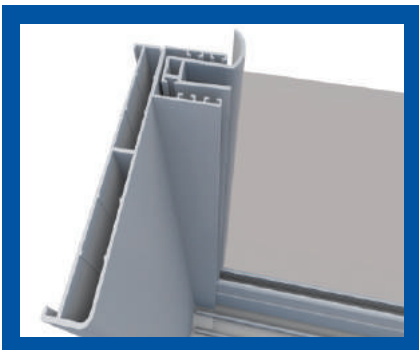

Real Cam Balkon Sistemleri' nin ürünlerinden bir tanesi klasik sürme cam balkondur. 5 raydan oluşur eşikli ve eşiksiz seçeneği bulunan bir seridir. İç ve dış mekanlarda tercih edilmektedir. Sürgülü ve alttan taşımalı bir sistem olan Klasik sürme seride kayar cam panellerin her yöne toplanabilme özelliği vardır. Kullanılan temperli camlar sayesinde güvenlik sağlamaktadır.

One of the products of Real Glass Balcony Systems It is a classic sliding glass balcony. The system consists of 5 rails, with thresholds and without thresholds. It is preferred indoors and outdoors. Sliding glass panels in the classic sliding series, which is a sliding and bottom carrying system, have the ability to be collected in all directions. Thanks to the tempered glass used, it provides security.