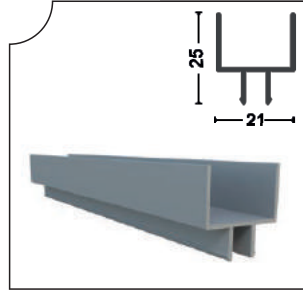

YNSRM-1005 Baza Profili
Aluminum Glass Profile

Ağırlık/Weight
1.098 kg/m

YNSRM-1006 Bitim Profili
End Profile

Ağırlık/Weight
1.059 kg/m

YNSRM-1007 Çekme Profili
Pull Profile

Ağırlık/Weight
0.153 kg/m

YNSRM-1008 Isıcam Adaptörü
Converter Adapter

Ağırlık/Weight
0.201 kg/m

YNSRM-1009 Birleştirme Adaptörü
Joining Adapter

Ağırlık/Weight
0.301 kg/m

YNSRM-1010 Dikme Kapama Çatısı
Side Cover Profile

Ağırlık/Weight
0.135 kg/m

Aksesuarlar Accessories

YNSRM-2002 Bitim Kapak
End Cover