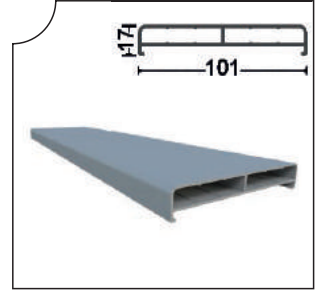

Ağırlık/Weight
1.488 kg/m

SRM-1003 Eşiksiz Alt Kasa Profili
Without Treshold - Lower Frame Alm. Profile

Ağırlık/Weight
0.766 kg/m

SRM-1004 Baza 8 mm Profili
Aluminum Glass Profile(8 mm)

Ağırlık/Weight
1.167 kg/m

SRM-1005 Baza 10 mm Profili
Aluminum Glass Profile(10 mm)

Ağırlık/Weight
1.134 kg/m

SRM-1006 Yan Dikme Profili
Aluminum Side Profile

Ağırlık/Weight
0.928 kg/m

SRM-1007 "U" Profili
"U" Profile

Ağırlık/Weight
0.395 kg/m