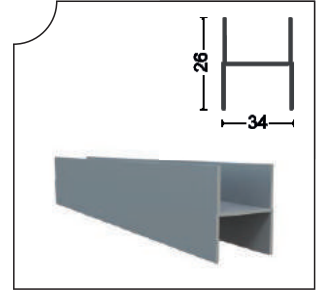

YNSRM-1009 Birleştirme Adaptörü
Joining Adapter

Ağırlık/Weight
0.301 kg/m