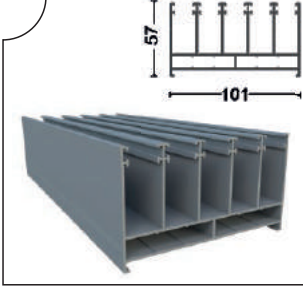

Sürme Cam Balkon / Sliding Glass Balcony

Klasik Sürme Cam 8-10 mm
Classic Sliding Glass (8-10mm)

Profiller Profiles

SRM-1001 Üst Kasa Profili
Upper Frame Profile

Ağırlık/Weight
2.038 kg/m