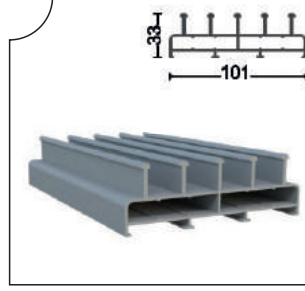

Sürme Cam Balkon / Sliding Glass Balcony

Klasik Sürme Cam 8-10 mm
Classic Sliding Glass (8-10mm)

Profiller Profiles

SRM-1001 Üst Kasa Profili
Upper Frame Profile

Ağırlık/Weight
2.038 kg/m

SRM-1002 Eşikli Alt Kasa Profili
With Treshold - Lower Frame Profile

Ağırlık/Weight
1.488 kg/m

SRM-1003 Eşiksiz Alt Kasa Profili
Without Treshold - Lower Frame Alm. Profile

Ağırlık/Weight
0.766 kg/m

SRM-1004 Baza 8 mm Profili
Aluminum Glass Profile(8 mm)

Ağırlık/Weight
1.167 kg/m