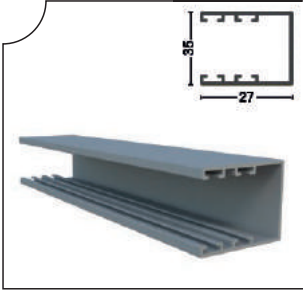

SRM-1007 "U" Profili
"U" Profile

Ağırlık/Weight
0.395 kg/m