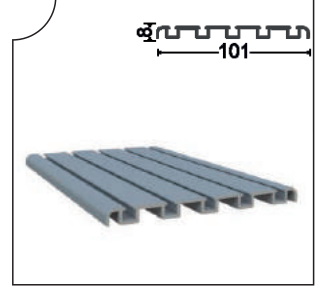

SRM-1003 Eşiksiz Alt Kasa Profili
Without Treshold - Lower Frame Alm. Profile

Ağırlık/Weight
0.766 kg/m