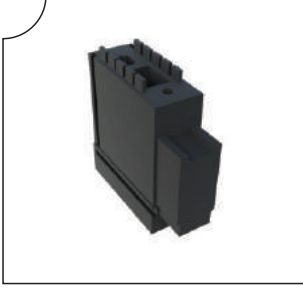

Ağırlık/Weight
0.201 kg/m

YNSRM-1009 Birleştirme Adaptörü
Joining Adapter

Ağırlık/Weight
0.301 kg/m

YNSRM-1010 Dikme Kapama Çatısı
Side Cover Profile

Ağırlık/Weight
0.135 kg/m

Aksesuarlar Accessories

YNSRM-2002 Bitim Kapak
End Cover