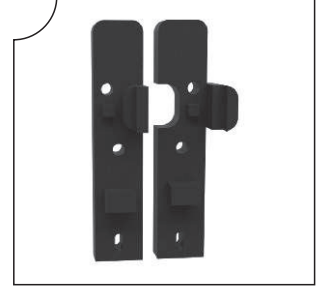

SRM-2004 Sağ Eşiksiz Kapak
Right Cover(Without Threshold)