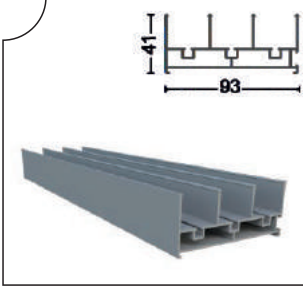

Sürme Cam Balkon / Sliding Glass Balcony

R3 Sürme Cam Isıcamlı & 8 mm
R3 Sliding Double Glass & 8mm

Profiller Profiles

YNSRM-1001 Kasa Profili
Frame Profile

Ağırlık/Weight
1.671 kg/m