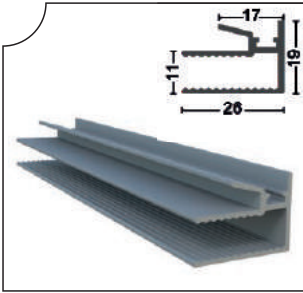

SRM-1010 Çekme Profili (8 mm)
Pull Profile (8 mm)

Ağırlık/Weight
0.284 kg/m