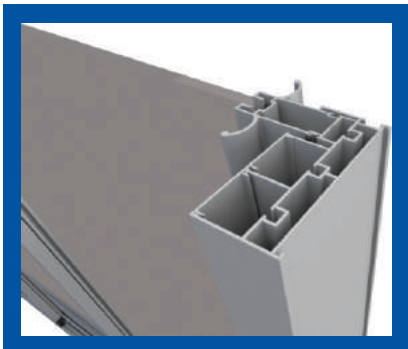

R3 Sürme Sistem, 3 raydan oluşur ve eşikli eşiksiz seçeneği bulunan bir seridir. Ekstra ray ilavesi yapılabilmektedir. İç ve dış mekanlarda tercih edilmektedir. Sürgülü alttan ve üstten taşınabilir bir sistem olan R3 sürme seri' de kayar cam panellerin her yöne toplanabilme özelliği vardır. Kullanılan temperli camlar ve üst düzey kilit mekanizması sayesinde ekstra güvenlik sağlamaktadır. Sistemin ısıcamlı seçeneği mevcuttur.

R3 Sliding System consists of 3 rails and is a series with threshold or no threshold option. Extra rail can be added. It is preferred indoors and outdoors. Sliding glass panels in the R3 sliding series, which is a sliding system that can be carried from above and below, have the ability to be collected in all directions. It provides extra security thanks to the tempered glasses used and the high-level lock mechanism. The system has an insulating glass option.