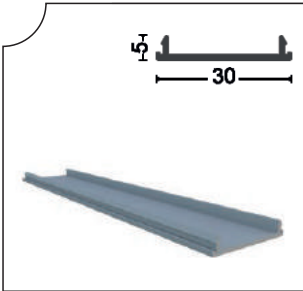

YNSRM-1010 Dikme Kapama Çatısı
Side Cover Profile

Ağırlık/Weight
0.135 kg/m