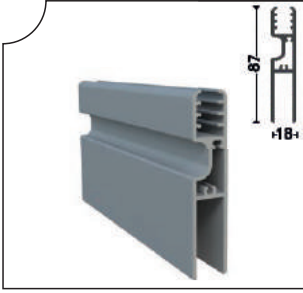

Sürme Cam Balkon / Sliding Glass Balcony

Klasik Sürme Cam 8-10 mm
Classic Sliding Glass (8-10mm)

Profiller Profiles

SRM-1001 Üst Kasa Profili
Upper Frame Profile

Ağırlık/Weight
2.038 kg/m

SRM-1002 Eşikli Alt Kasa Profili
With Treshold - Lower Frame Profile

Ağırlık/Weight
1.488 kg/m

SRM-1003 Eşiksiz Alt Kasa Profili
Without Treshold - Lower Frame Alm. Profile

Ağırlık/Weight
0.766 kg/m

SRM-1004 Baza 8 mm Profili
Aluminum Glass Profile(8 mm)

Ağırlık/Weight
1.167 kg/m