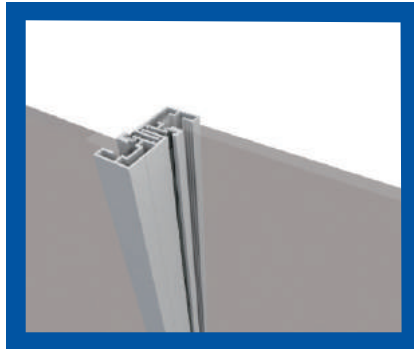

R3 Sürme Sistem, 3 raydan oluşur ve eşikli eşiksiz seçeneği bulunan bir seridir. Ekstra ray ilavesi yapılabilmektedir. İç ve dış mekanlarda tercih edilmektedir. Sürgülü alttan ve üstten taşınabilir bir sistem olan R3 sürme seri' de kayar cam panellerin her yöne toplanabilme özelliği vardır. Kullanılan temperli camlar ve üst düzey kilit mekanizması sayesinde ekstra güvenlik sağlamaktadır. Sistemin ısıcamlı seçeneği mevcuttur.

R3 Sliding System consists of 3 rails and is a series with threshold or no threshold option. Extra rail can be added. It is preferred indoors and outdoors. Sliding glass panels in the R3 sliding series, which is a sliding system that can be carried from above and below, have the ability to be collected in all directions. It provides extra security thanks to the tempered glasses used and the high-level lock mechanism. The system has an insulating glass option.