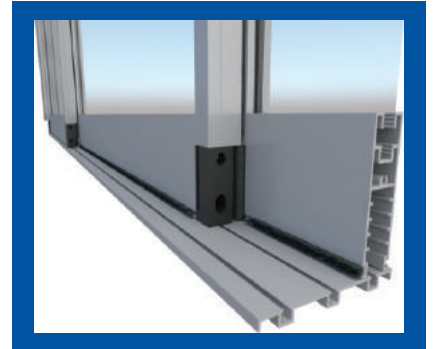

ÖZGÜLLER
ALUMINIUM SYSTEMS

Sürme Cam Balkon / Sliding Glass Balcony

İçindekiler Index

R3 Sürme Seri Isıcamlı - 8 mm **3**

R3 Sliding Double Glass & 8 mm

Klasik Sürme Seri **7**

Classic Sliding Glass Series

R3 Sürme Cam Isıcamlı & 8 mm R3 Sliding Double Glass & 8 mm

R3 Sürme Sistem, 3 raydan oluşur ve eşikli eşiksiz seçeneği bulunan bir seridir. Ekstra ray ilavesi yapılabilmektedir. İç ve dış mekanlarda tercih edilmektedir. Sürgülü alttan ve üstten taşınabilir bir sistem olan R3 sürme seri' de kayar cam panellerin her yöne toplanabilme özelliği vardır. Kullanılan temperli camlar ve üst düzey kilit mekanizması sayesinde ekstra güvenlik sağlamaktadır. Sistemin ısıcamlı seçeneği mevcuttur.

R3 Sliding System consists of 3 rails and is a series with threshold or no threshold option. Extra rail can be added. It is preferred indoors and outdoors. Sliding glass panels in the R3 sliding series, which is a sliding system that can be carried from above and below, have the ability to be collected in all directions. It provides extra security thanks to the tempered glasses used and the high-level lock mechanism. The system has an insulating glass option.